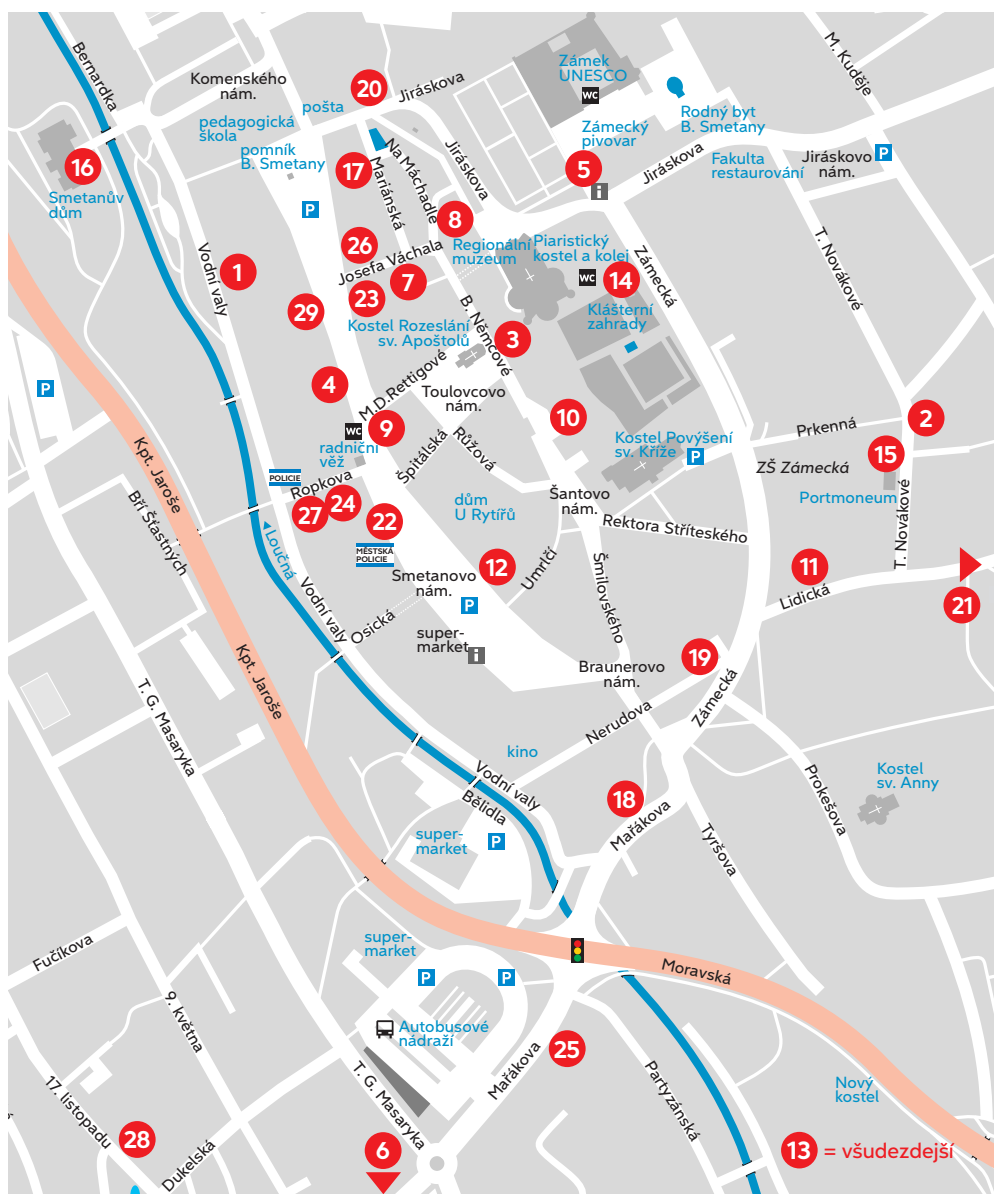

..... zde odstříhnete

Hrací karta Lázeňské prameny 2024

jméno a příjmení:

telefon nebo e-mail:

							1	2
3	4	5	6	7	8	9	10	11
12	13	14	15	16	17	18	19	20
21	22	23	24	25	26	27	28	29

Soutěž Lázeňské prameny mapa pramenů